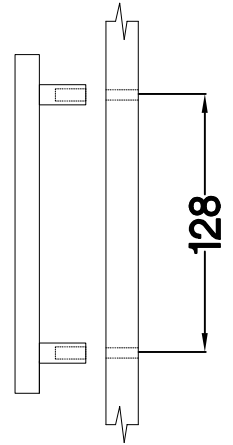

30 D CARGO BB
FRONT

Ersatzteil Nummer	Dimension
KUH.70704	713x296x16

M4x22mm	L=128mm
 U	 S
2	1

ISM-KUH-01769

1

2

M4x22mm	L=128mm
	
U	S
2	1

KUH.70704