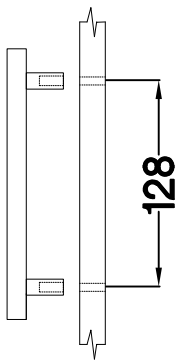

30 D CARGO BB
FRONT

Ersatzteil Nummer	Dimension
KUH.70704	713x296x16

M4x22mm	L=128mm
 U	 S
2	1

ISM-KUH-01769

1

2

M4x22mm	L=128mm
	
U	S
2	1

KUH.70704