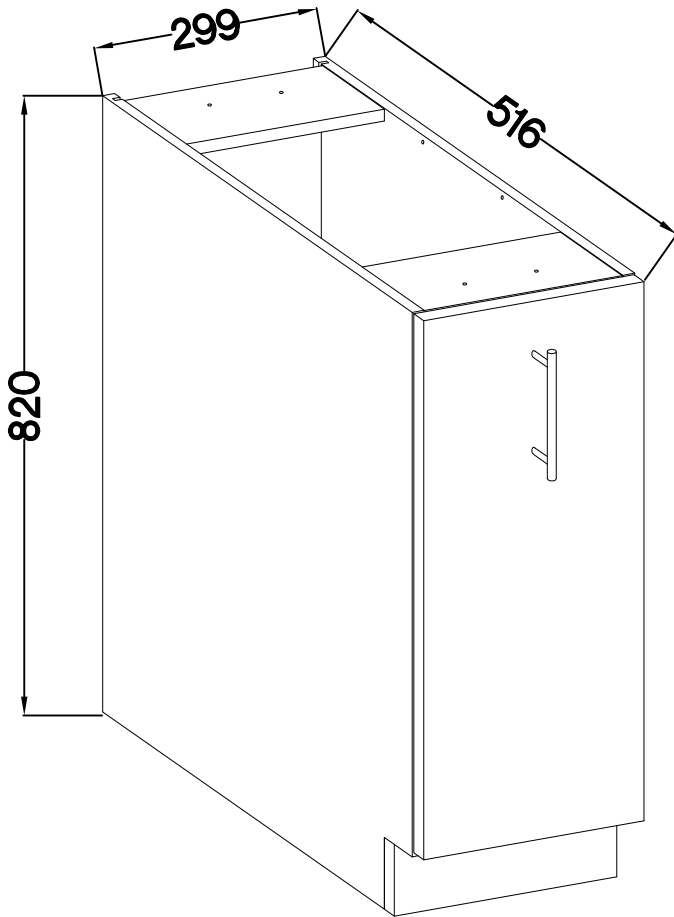

30 D CARGO BB
FRONT

Ersatzteil Nummer	Dimension
KUH.70704	713x296x16

M4x22mm	L=128mm
 U	 S
2	1

ISM-KUH-01769

1

2

M4x22mm	L=128mm
	
U	S
2	1

KUH.70704