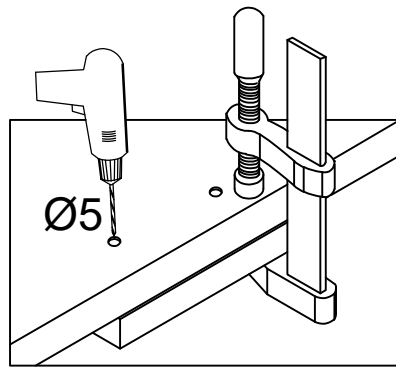

30 D CARGO BB
FRONT

Ersatzteil Nummer	Dimension
KUH.70704	713x296x16

M4x22mm	L=128mm
 U	 S
2	1

ISM-KUH-01769

1

2

M4x22mm	L=128mm
	
U	S
2	1

KUH.70704